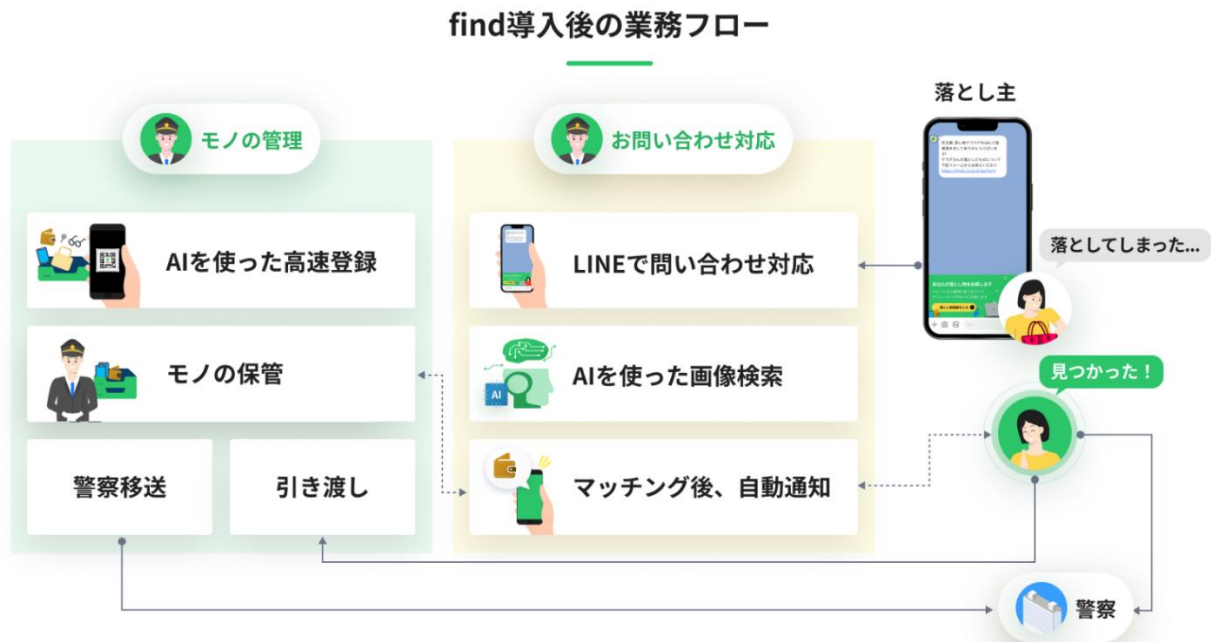

お忘れ物情報が一元化できれば、お客さまは LINE を使っていつでもスピーディーにお忘れ物を探せるようになり、お客さまへのよりよいサービスを提供することができる find の導入にいたしました。

◆お客さまがご利用できるサービスの内容

LINE を入口とするお忘れ物検索を行い、素早く正確に自身の落とし物に関する情報を取得できます。ストレスフリーなお問合わせを実現します。

1. 利用開始日（LINEによるお問い合わせサービス）

2024年8月1日(木)

※スタッフ向け業務用アプリは、7月3日(水)から導入

2. 利用時間（LINEでのお問い合わせサービス）

全日09:00～21:00 ※21:00～09:00は自動受付のみとなります。

3. 対象の忘れ物

博多ステーションビルが管理運営する「マイング」、「博多1番街」、「博多駅地下街」でお預かりしたお忘れ物

4. 利用方法

専用のLINEアカウント宛てにお問い合わせ（ID：@jrkyushu_find）

※下記より登録できます。

◆導入後の株式会社博多ステーションビルの業務フロー

スマートな落とし物対応業務を実現します。(下記イメージ図)

◆落とし物クラウド find について

落とし物クラウド find は、落とし主の「連絡するだけでも大変」「探したくても見つからない」という悩み・不安を、テクノロジーの力によって解決するサービスです。常に最先端の技術を取り入れ様々なサービスと連携することでアップグレードし、利便性向上を図っています。また、遺失物管理だけではなく、返却率向上や管理者の業務効率化をはじめ、ユーザーとのコミュニケーションから警察署への連携まで、ワンストップで利用できる仕組みを提供しています。